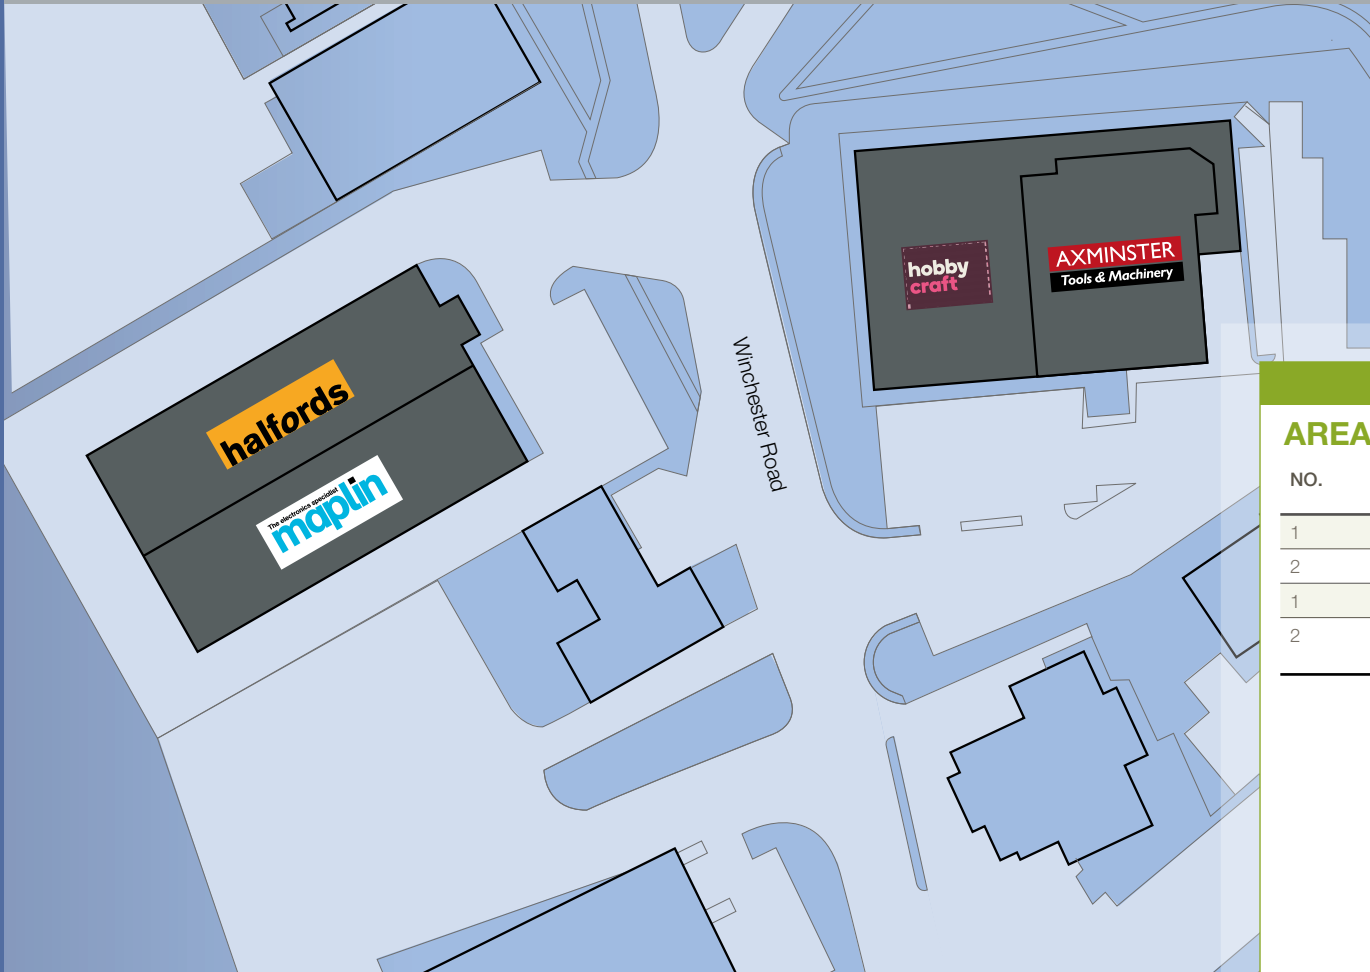

## Winchester Road, Basingstoke, RG22 6HN

Scheme Size  
33,935 sq ft

### AREA SCHEDULE

NO.	TENANT	SQ FT
1	Halfords	11,705
2	Maplin	4,358
1	Hobbycraft	9,900
2	Axminster Tools & Machinery	7,972

Contact Rafi Simmons  
Tel: 020 7852 4566  
rafi.simmons@lasalle.com